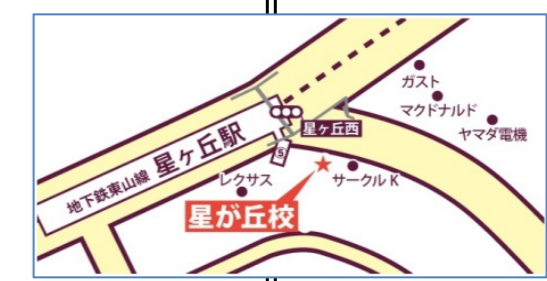

エルメスダンスカンパニー スケジュール <5月号>

e-mail: info@lahabana.co.jp
 URL: <http://www.lahabana.co.jp/studiostella/>

*スケジュールは変更となる可能性もございますのでご了承ください。

	MON	TUE	WED	THU	FRI	SAT	SUN
10:00	1日は全てのレッスンお休み		3日は特別営業	4日は特別営業			14日は全てのレッスンお休み
	10:00~11:00 ベリーダンス入門 (Asami先生)		24日は全てのレッスンお休み				
11:00	11:00~12:00 ベリーダンス初級 (Asami先生)	11:00~12:00 サルサ入門 (Emiko先生)	11:00~12:00 ベリーダンス入門 (Mercy先生)		11:00~12:00 ベリーダンス入門 (Asami先生)	11:00~12:00 ベリーダンス入門初級 (Mercy先生)	11:00~12:00 ベリーダンス入門初級 (Hatsuki先生)
12:00			担当者変更				
	12:10~13:10 ベリーダンス中級 (Asami先生)	12:10~13:10 サルサ入門初級 (Emiko先生)	12:10~13:10 ベリーダンス初級 (Mercy先生)		12:10~13:10 ベリーダンス初級 (Asami先生)	12:00~13:00 ベリーダンス フラメンコフュージョン (Mercy先生)	12:00~13:00 ベリーダンスシャーパー (Hatsuki先生)
13:00			担当者変更				
			13:20~14:20 レディースサルサ (Emiko先生) ★女性限定クラス★			13:00~14:00 サルサ入門初級 (Emiko先生)	13:00~14:00 ベリーダンス トライバルフュージョン入門初級 (Hatsuki先生)
14:00						14:00~15:00 サルサ初中級 (Emiko先生)	14:00~15:00 ★キッズベリー★ (Hatsuki先生) ★予約要★ 7日お休み
15:00							15:00~16:00 キューバンカシーノ入門初級 (Asami先生)
16:00							16:00~17:00 キューバンカシーノ初中級 (Asami先生)
17:00		16:50~17:50 ★キッズダンス★ (Non先生) ★予約要★ ↑2日お休み					
18:00							
19:00	19:00~20:00 ベリーダンス入門 (Yuuka先生)			↓発表会振付スタート 4日は14:20~15:20 ↓Saharaにて開講 19:00~20:00 ベリーダンスストリートシャーパー Shanan振付 (Hatsuki先生)			
20:00			20:00~21:00 ガールズHIP-HOP R&Bスタイル (Ayumi先生) 3日お休み ★女性限定クラス★	↑内容変更 20:10~21:10 ベリーダンスジブシーフュージョ ン Shanan振付 (Hatsuki先生)			
21:00	20:10~21:10 ベリーダンス 初級 (Yuuka先生)			↑内容変更 ↑4日は15:20~16:20 Saharaにて開講 ↑発表会振付スタート			
	21:20~22:20 ベリーダンスAmarパール振付 (Yuuka先生)		21:10~22:10 レゲトン (Mika.A先生) 3日お休み				
22:00							
23:00							
0:00							

〒464-0802
 名古屋市千種区星ヶ丘元町15-16
 THE WIZビル2F

*ベリーダンス・レディースサルサ・サルサショースタイル・ガールズHIP-HOPは女性限定クラスです。
 *スタジオレンタルやプライベートレッスンも行っております。ご希望の方はお問い合わせください。
 * の部分は前月の内容より変更のある部分です。

お問い合わせ:
 星ヶ丘校 スタジオStella 052-753-7202
 伏見校 スタジオLa Habana 052-220-3213